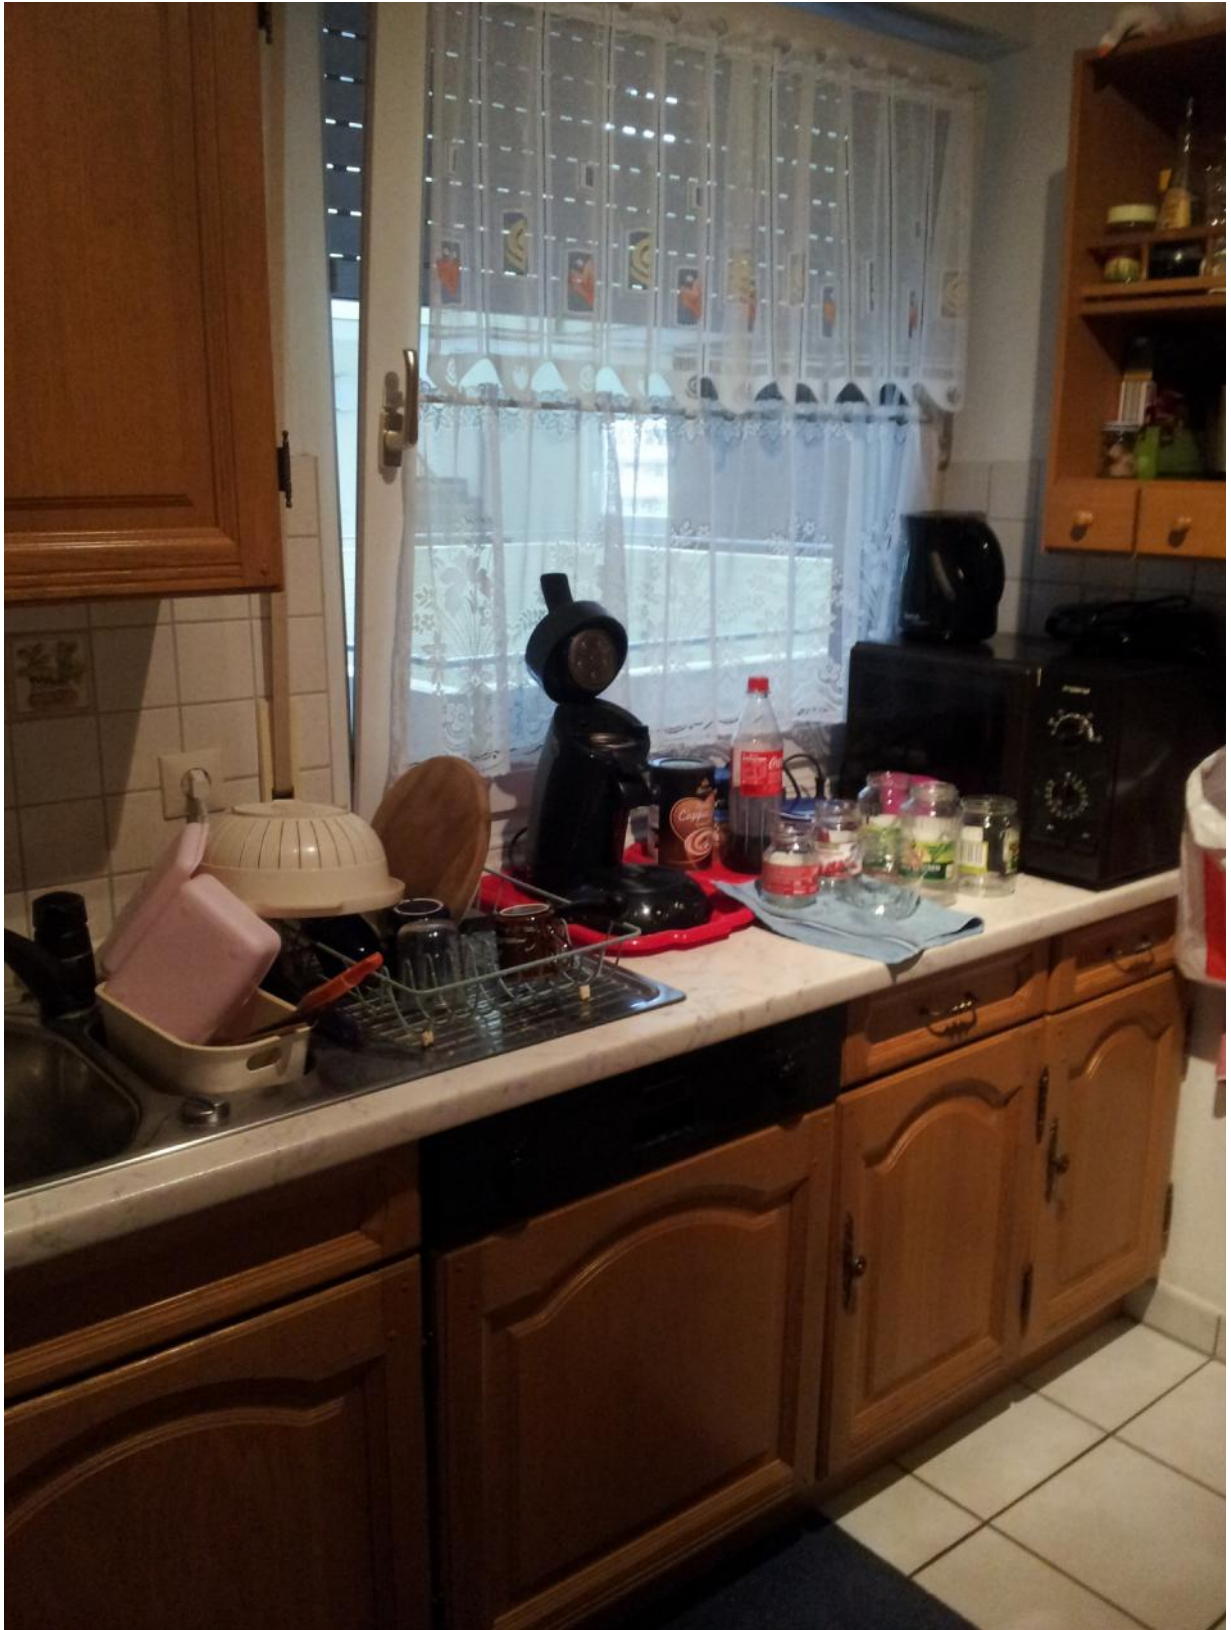

Expose 4-Zimmer-Wohnung
102 qm in sonniger Lage mit Seesicht

Bilder

Wohnzimmer

Aussenansicht Haus (Linke Hälfte 3. OG ist die Wohnung)

Grundriss der Wohnung

Esszimmer-Flur vom Wohnzimmer

Schlafzimmer

Küche

Küche Bild 2

Toilette

Badezimmer